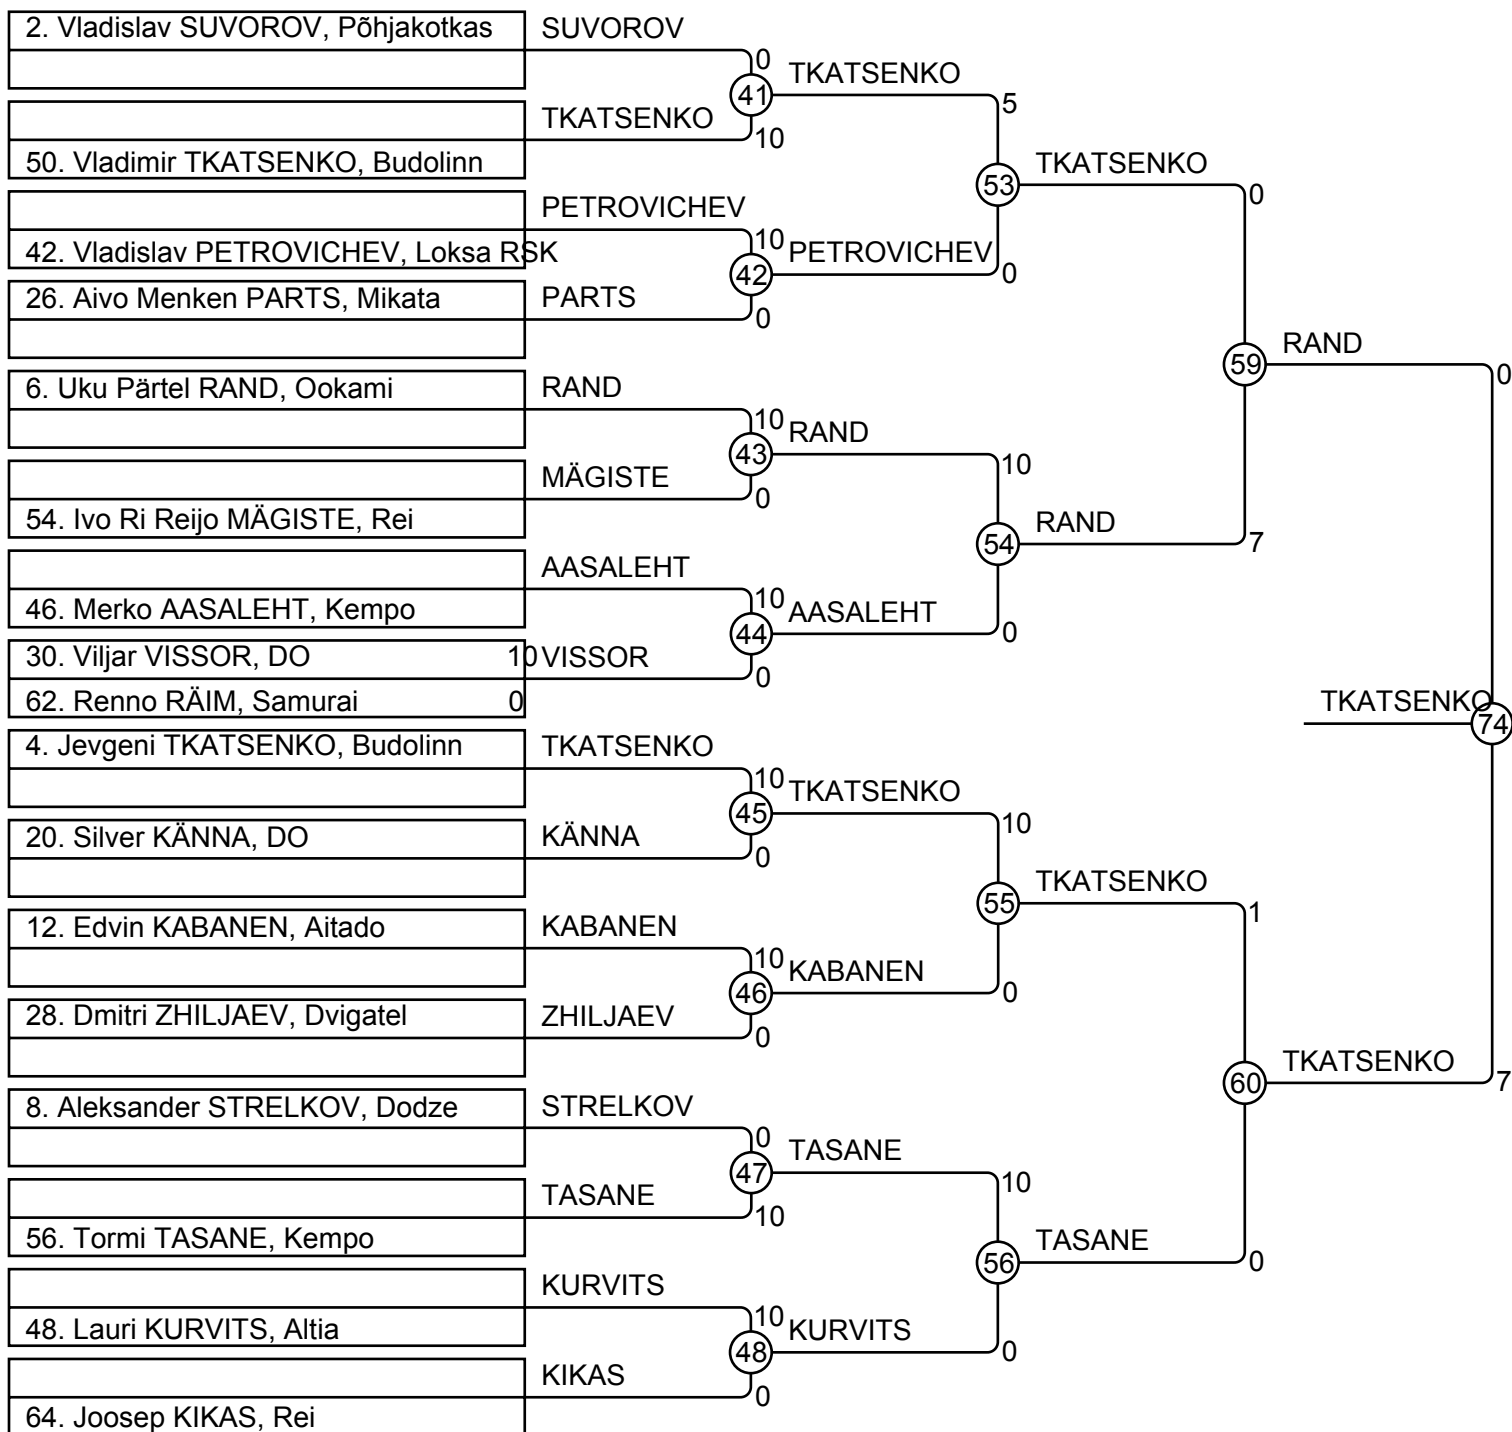

C-klassi EMV 06.05.2012 06.05.2012 Voru CP-34

Competitors: 34