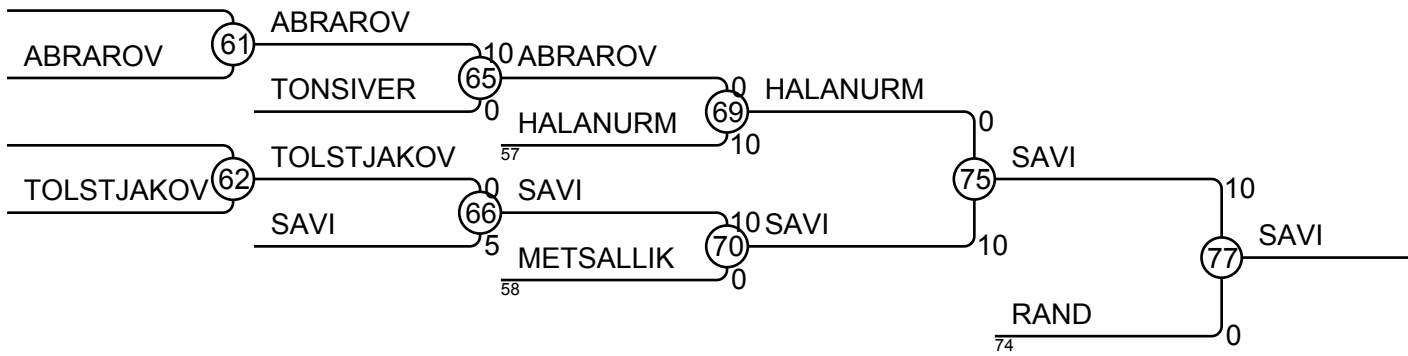

C-klassi EMV 06.05.2012 06.05.2012 Voru CP-34

Competitors: 34

Results

Pos	Name
1	Egert-Ervin MESSEK, Kempo
2	Jevgeni TKATSENKO, Budolinn
3	Markus SAVI, Aitado
3	Tormi TASANE, Kempo
5	Uku Pärtel RAND, Ookami
5	Randel PÄÄSTEL, Rei
7	Rainer HALANURM, Aitado
7	Vladimir TKATSENKO, Budolinn