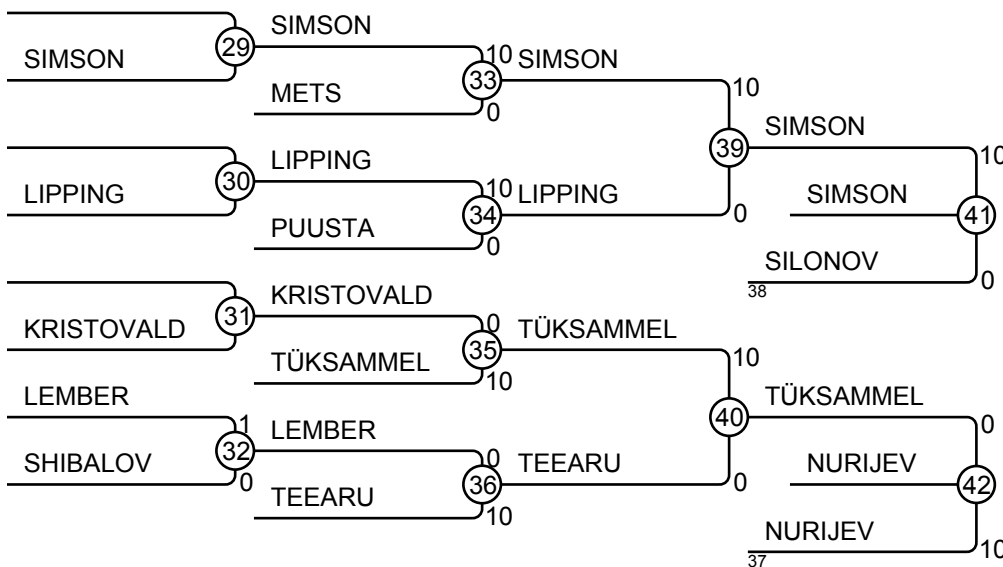

C-klassi EMV 06.05.2012 06.05.2012 Voru CP-38

Competitors: 32

Results

Pos	Name
1	Daniel Markus VARDJA, Aitado
2	Jevgenii BASHAROV, Kibuvits
3	Kaspar KURM, Aitado
3	Henri NEEVE, Rei
5	Erik PÄSLANE, Afina
5	Märt UIBO, Rei
7	Timo Ander LÕHMUS, Toni Judokool
7	Vladimir HARLAMOV, Buffen-do

C-klassi EMV 06.05.2012 06.05.2012 Voru CP-42

Competitors: 24

Results

Pos	Name
1	Ralf-Stiven VIRU, Aitado
2	Boriss STUPKIN, Afina
3	Tomas SIMSON, Buffen-do
3	Daniel NURIJEV, Dvigatel
5	Pavel SILONOV, Budolinn
5	Karl TÜKSAMMEL, Aitado
7	Oskar LIPPING, Zen
7	Silver TEEARU, Samurai