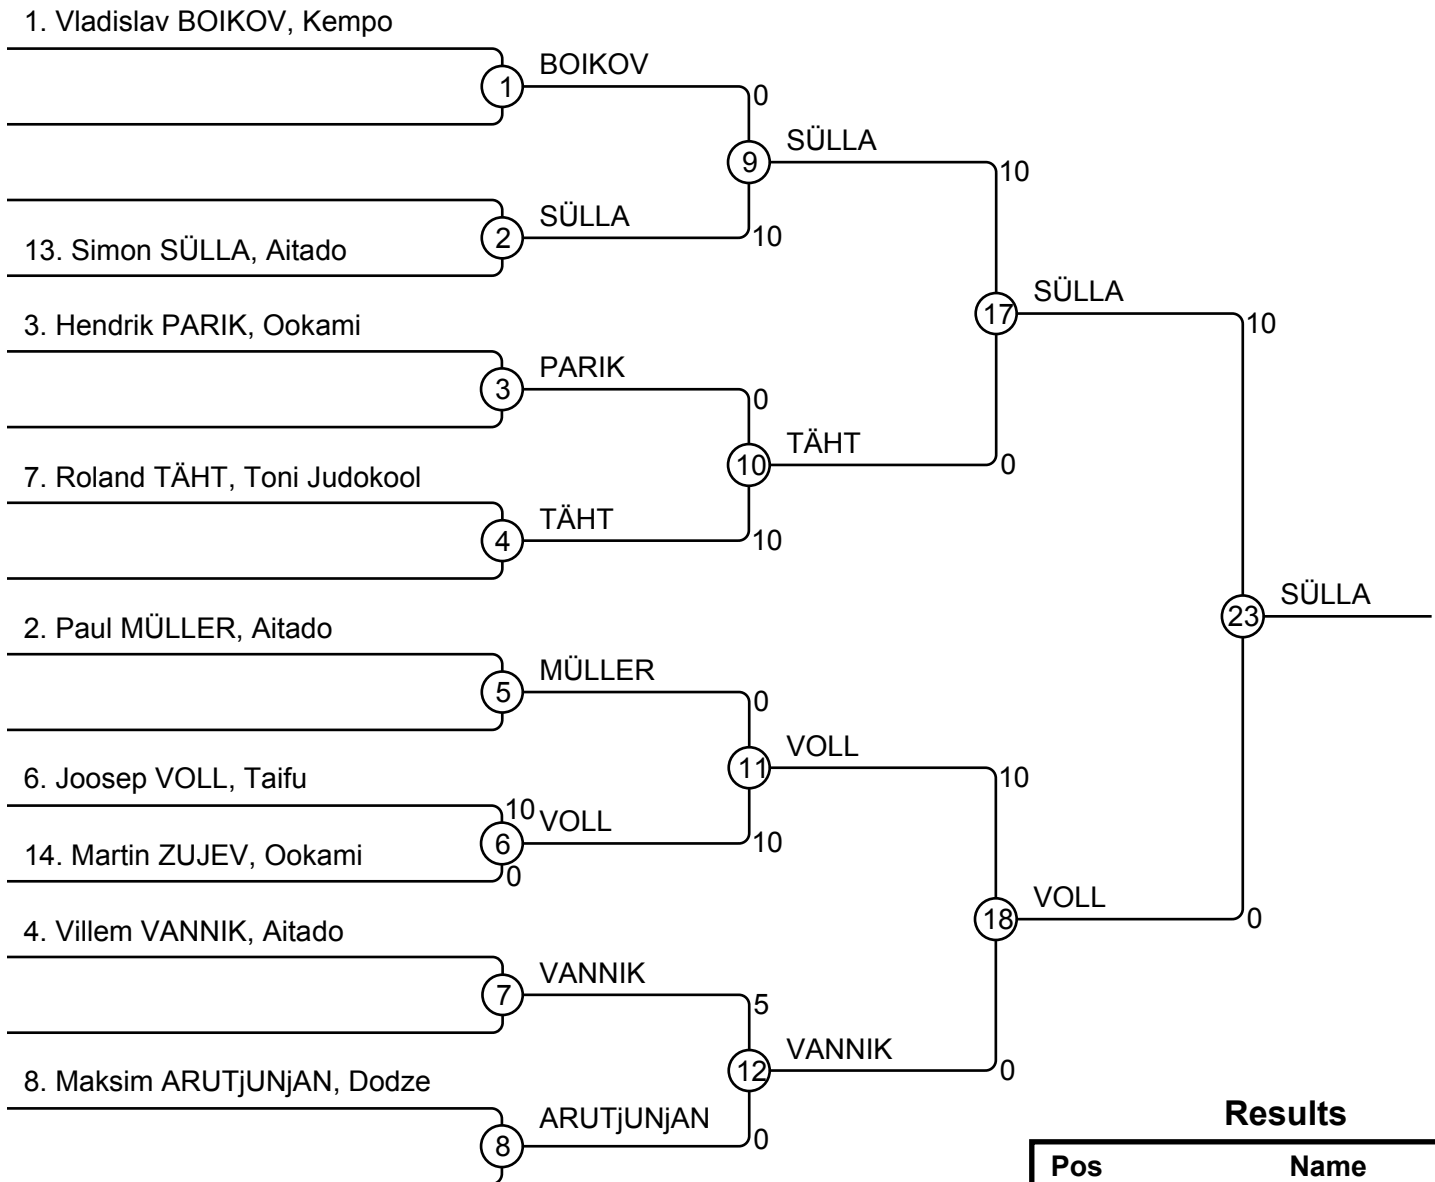

C-klassi EMV 06.05.2012 06.05.2012 Voru CP+60

Competitors: 9

Results

Pos	Name
1	Simon SÜLLA, Aitado
2	Joosep VOLL, Taifu
3	Vladislav BOIKOV, Kempo
3	Martin ZUJEV, Ookami
5	Villem VANNIK, Aitado
5	Roland TÄHT, Toni Judokool
7	Hendrik PARIK, Ookami
7	Maksim ARUTJUNJAN, Dodze