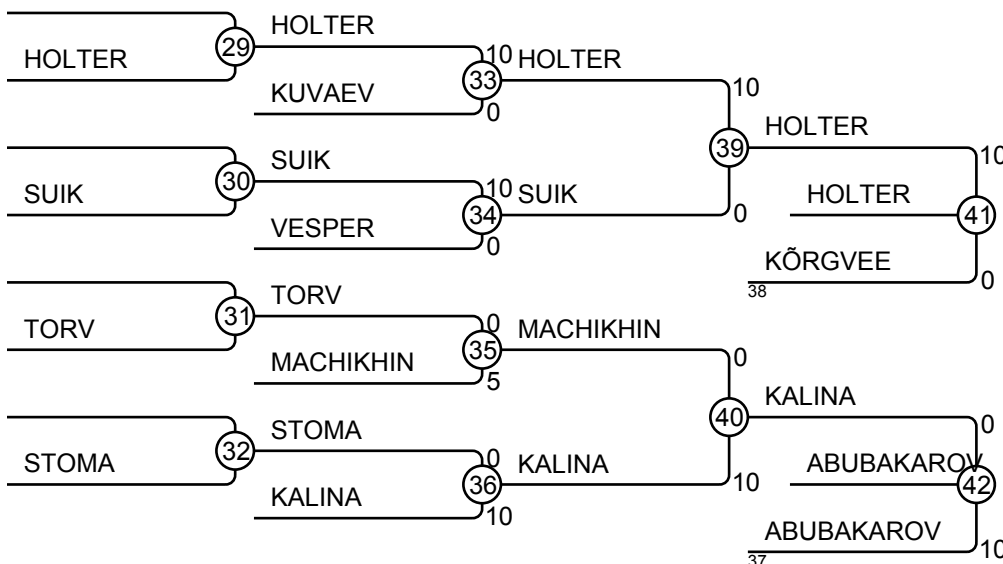

C-klassi EMV 06.05.2012 06.05.2012 Voru CP-42

Competitors: 24

Results

Pos	Name
1	Ralf-Stiven VIRU, Aitado
2	Boriss STUPKIN, Afina
3	Tomas SIMSON, Buffen-do
3	Daniel NURIJEV, Dvigatel
5	Pavel SILONOV, Budolinn
5	Karl TÜKSAMMEL, Aitado
7	Oskar LIPPING, Zen
7	Silver TEEARU, Samurai

C-klassi EMV 06.05.2012 06.05.2012 Voru CP-46

Competitors: 18

Results

Pos	Name
1	Mihkel ALTOSAAR, Aitado
2	Sander SALU, Aitado
3	Jesper HOLTER, Ookami
3	Iljas ABUBAKAROV, DO
5	Kaur Oskar KÕRGVEE, DO
5	Allar KALINA, Altia
7	Kaur Kristofer SUIK, Aitado
7	Artjom MACHIKHIN, Kibuvits