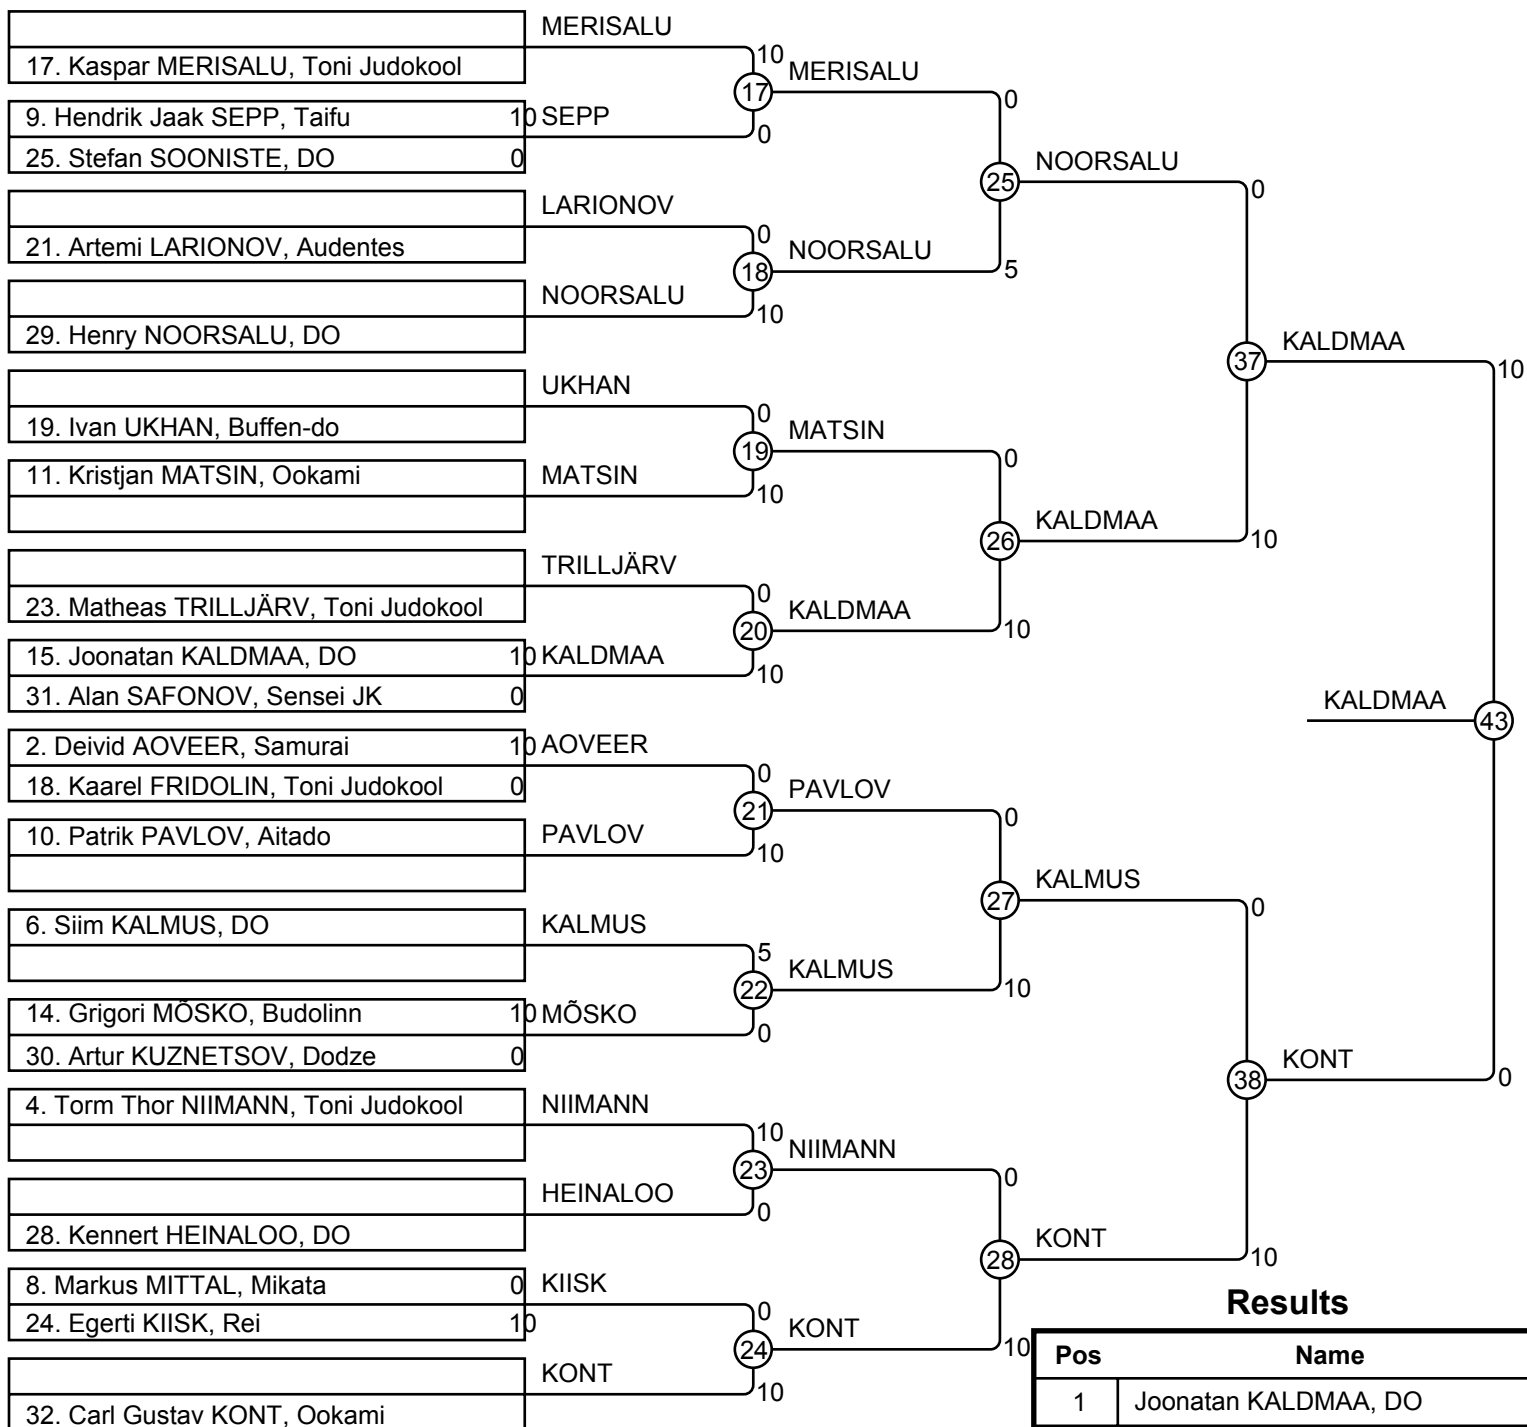

C-klassi EMV 06.05.2012 06.05.2012 Voru CP-30

Competitors: 21