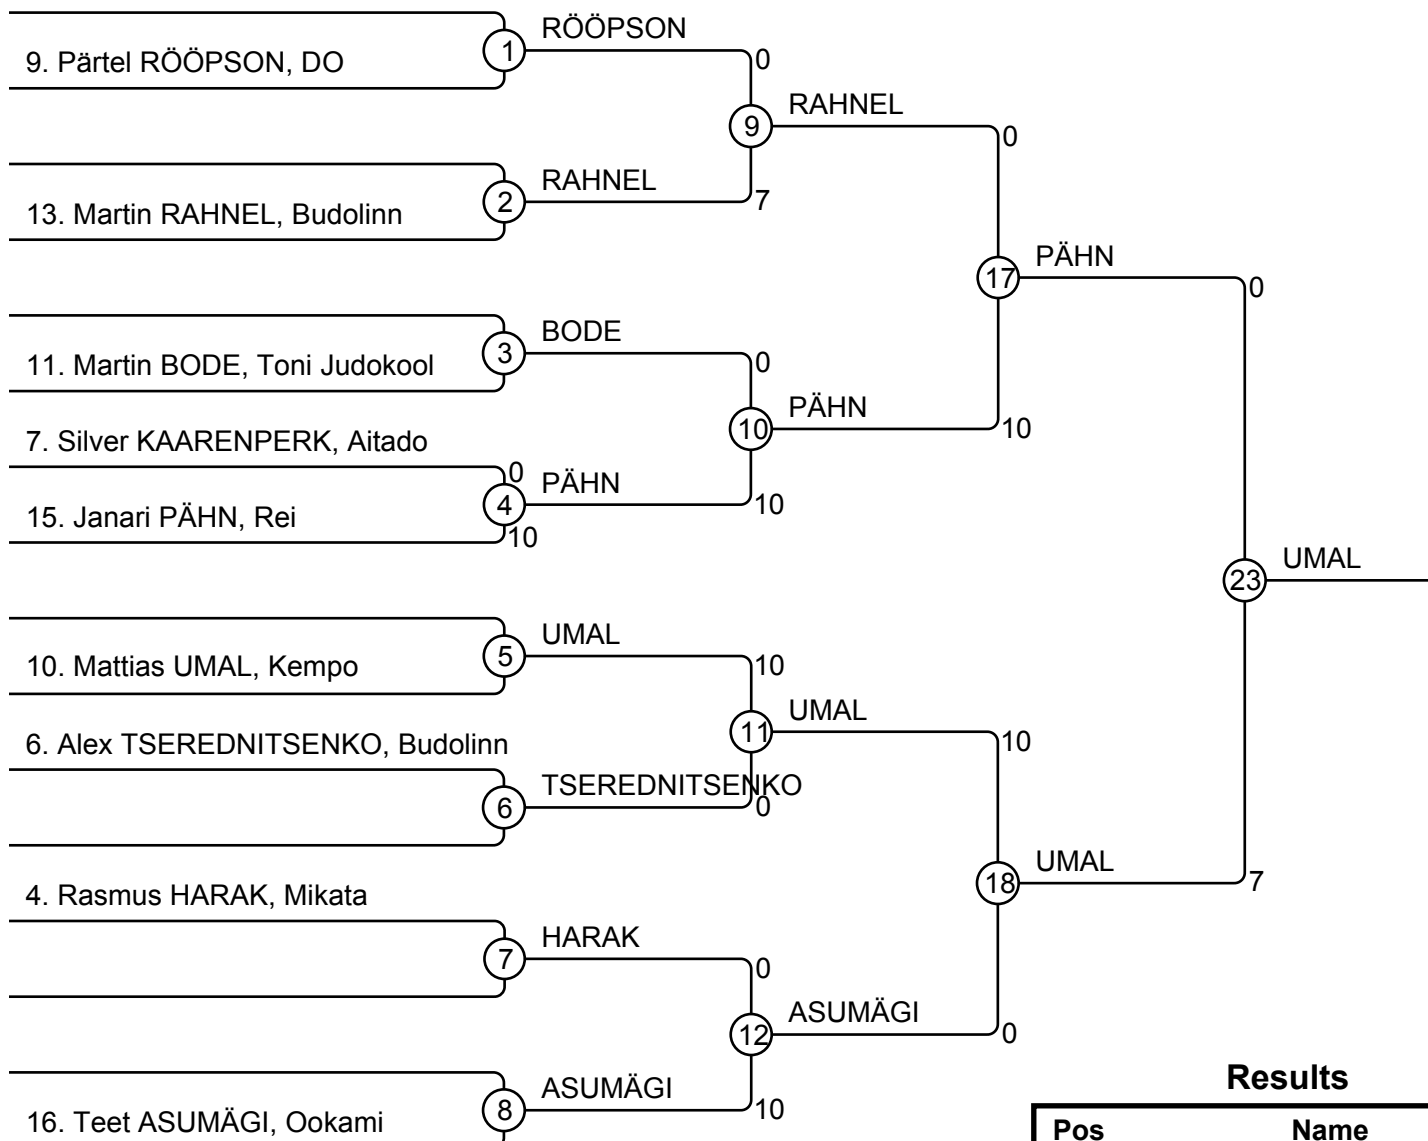

C-klassi EMV 06.05.2012 06.05.2012 Voru CP-60

Competitors: 9

Results

Pos	Name
1	Mattias UMAL, Kempo
2	Janari PÄHN, Rei
3	Teet ASUMÄGI, Ookami
3	Alex TSEREDNITSENKO, Budolinn
5	Martin BODE, Toni Judokool
5	Martin RAHNEL, Budolinn
7	Pärtel RÖÖPSON, DO
7	Rasmus HARAK, Mikata