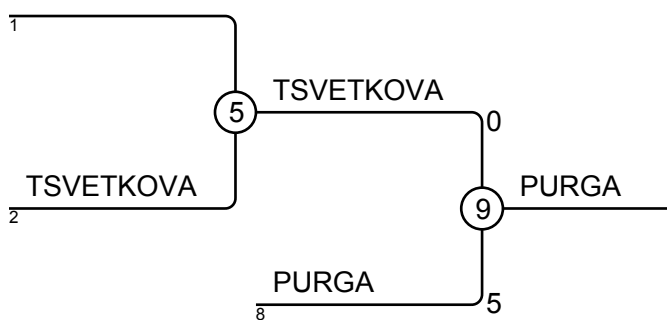

C-klassi EMV 06.05.2012 06.05.2012 Voru CT-36

Competitors: 6

Results

Pos	Name
1	Alvina KOLPAKOVA, Afina
2	Natalja SKALIKOVA, Buffen-do
3	Eliis Johanna PURGA, Aitado
3	Karmen KUKK, Sakura
5	Alina TSVETKOVA, DO
5	Mareike VOOGLA, Zen
7	
7