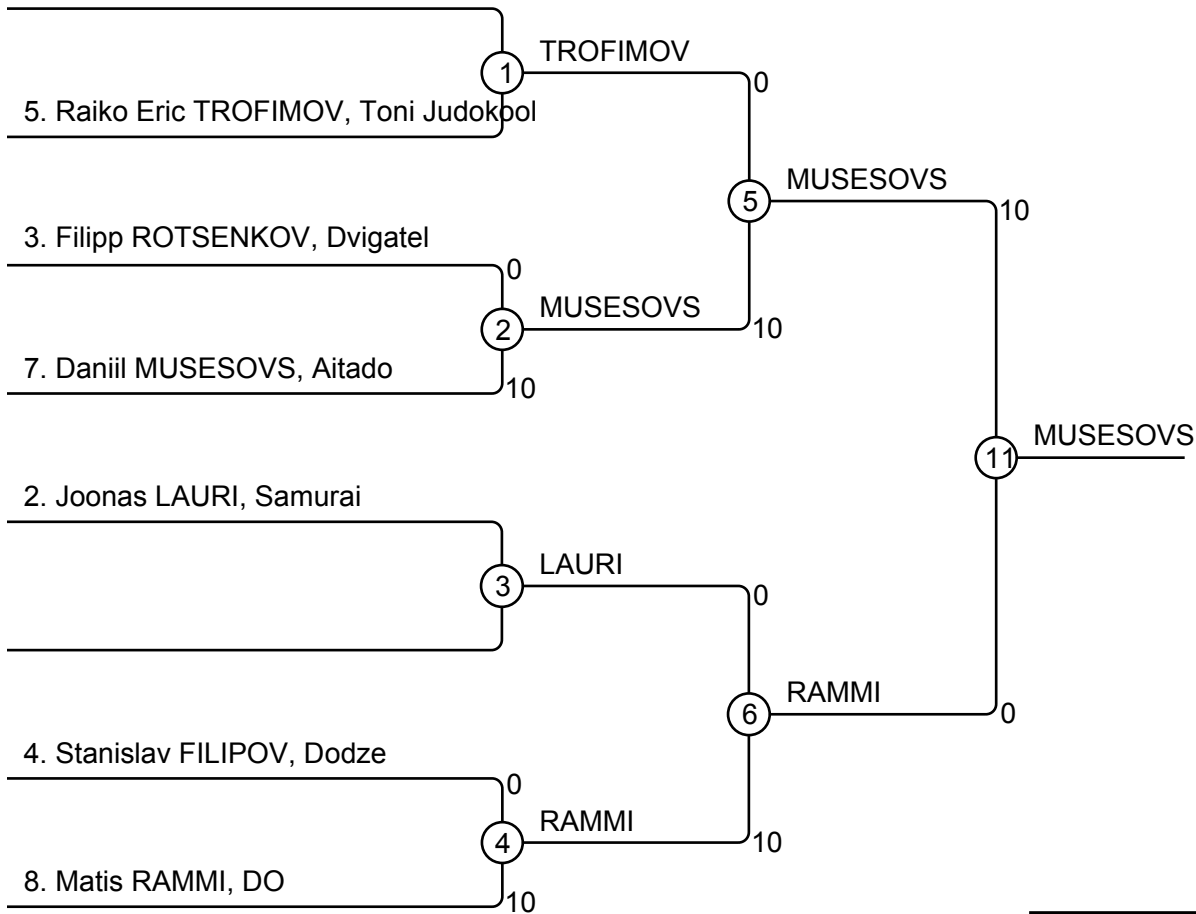

C-klassi EMV 06.05.2012 06.05.2012 Voru CP-27

Competitors: 6

Results

Pos	Name
1	Daniil MUSESOVS, Aitado
2	Matis RAMMI, DO
3	Joonas LAURI, Samurai
3	Raiko Eric TROFIMOV, Toni Judokool
5	Filipp ROTSENKOV, Dvigatel
5	Stanislav FILIPOV, Dodze
7	
7