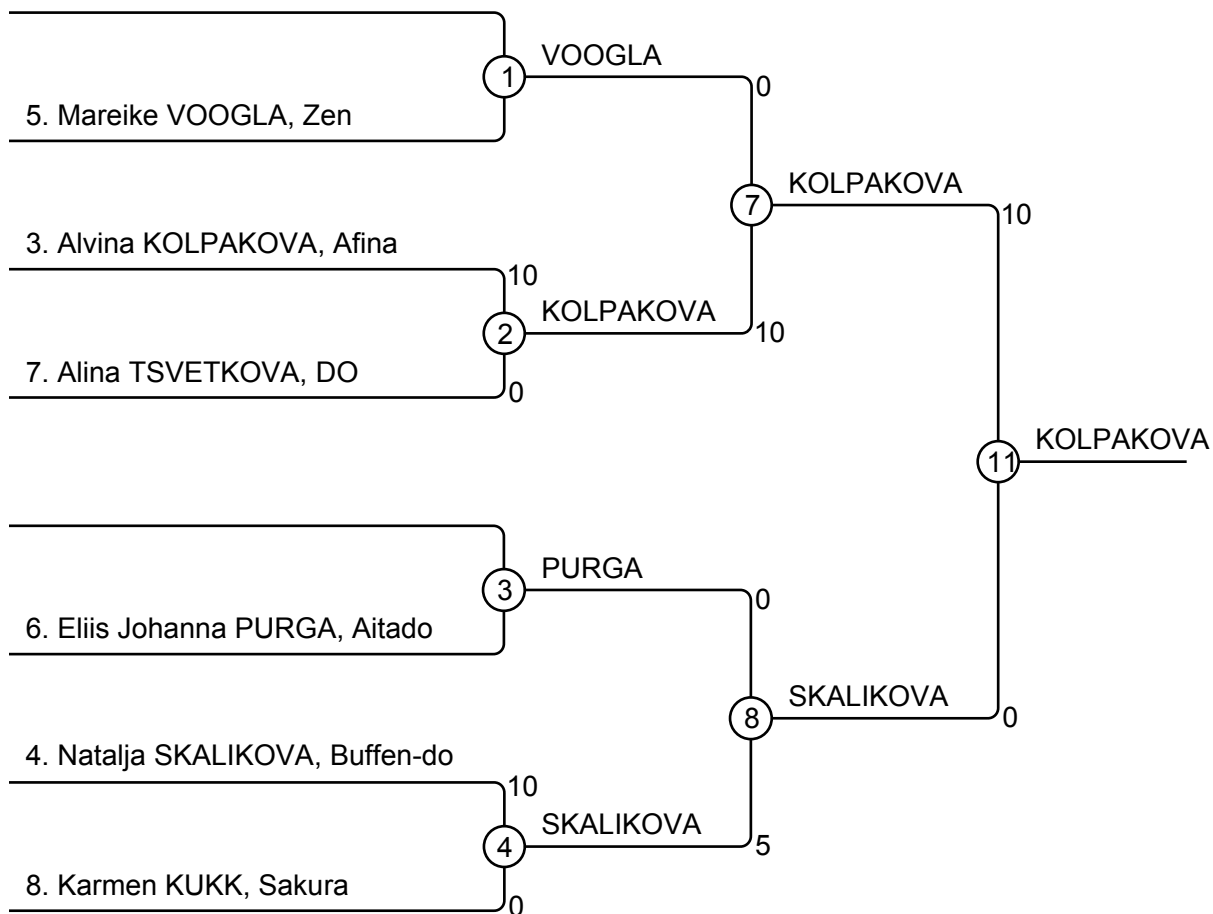

C-klassi EMV 06.05.2012 06.05.2012 Voru CT-36

Competitors: 6

Results

Pos	Name
1	Alvina KOLPAKOVA, Afina
2	Natalja SKALIKOVA, Buffen-do
3	Eliis Johanna PURGA, Aitado
3	Karmen KUKK, Sakura
5	Alina TSVETKOVA, DO
5	Mareike VOOGLA, Zen
7	
7