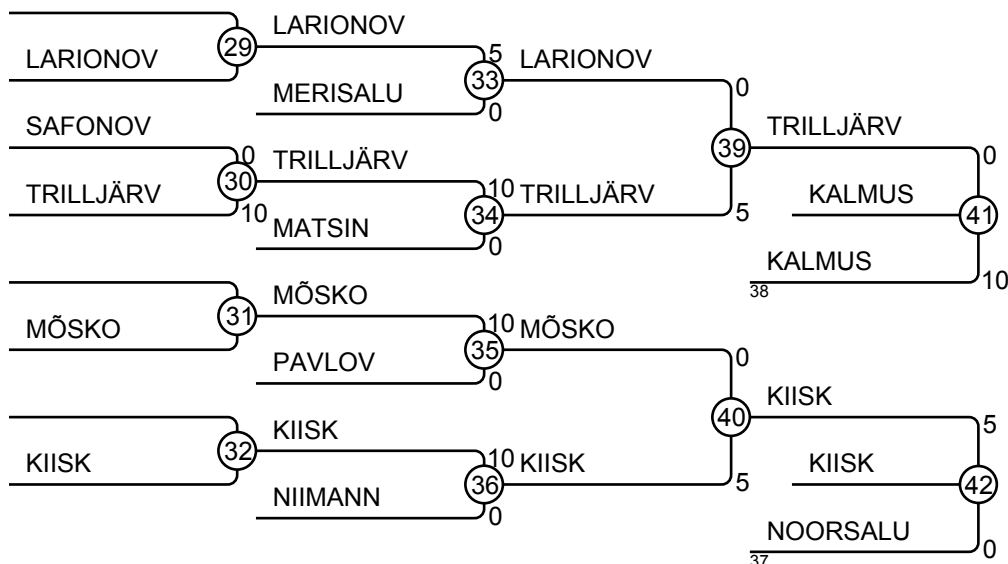

Results

Pos	Name
1	Joonatan KALDMAA, DO
2	Carl Gustav KONT, Ookami
3	Siim KALMUS, DO
3	Egerti KIISK, Rei
5	Matheas TRILLJÄRV, Toni Judokool
5	Henry NOORSALU, DO
7	Artemi LARIONOV, Audentes
7	Grigori MÖSKO, Budolinn