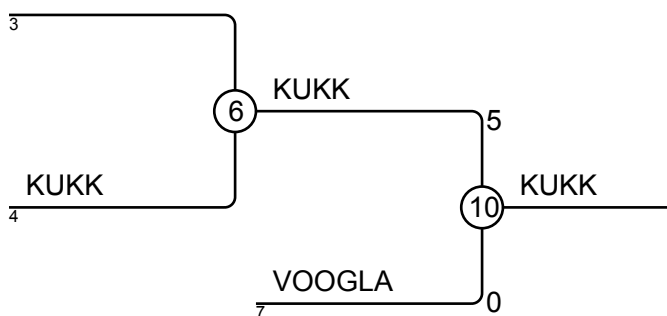

C-klassi EMV 06.05.2012 06.05.2012 Voru CT-36

Competitors: 6

Results

Pos	Name
1	Alvina KOLPAKOVA, Afina
2	Natalja SKALIKOVA, Buffen-do
3	Eliis Johanna PURGA, Aitado
3	Karmen KUKK, Sakura
5	Alina TSVETKOVA, DO
5	Mareike VOOGLA, Zen
7	
7