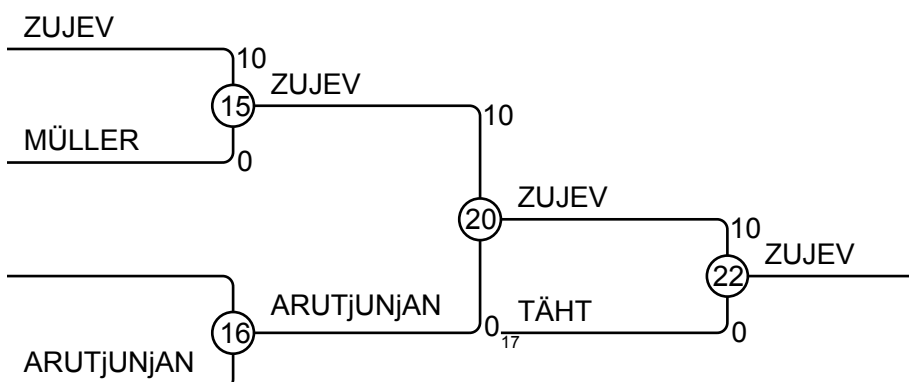

C-klassi EMV 06.05.2012 06.05.2012 Voru CP-60

Competitors: 9

Results

Pos	Name
1	Mattias UMAL, Kempo
2	Janari PÄHN, Rei
3	Teet ASUMÄGI, Ookami
3	Alex TSEREDNITSENKO, Budolinn
5	Martin BODE, Toni Judokool
5	Martin RAHNEL, Budolinn
7	Pärtel RÖÖPSON, DO
7	Rasmus HARAK, Mikata

C-klassi EMV 06.05.2012 06.05.2012 Voru CP+60

Competitors: 9

Results

Pos	Name
1	Simon SÜLLA, Aitado
2	Joosep VOLL, Taifu
3	Vladislav BOIKOV, Kempo
3	Martin ZUJEV, Ookami
5	Villem VANNIK, Aitado
5	Roland TÄHT, Toni Judokool
7	Hendrik PARIK, Ookami
7	Maksim ARUTJUNJAN, Dodze