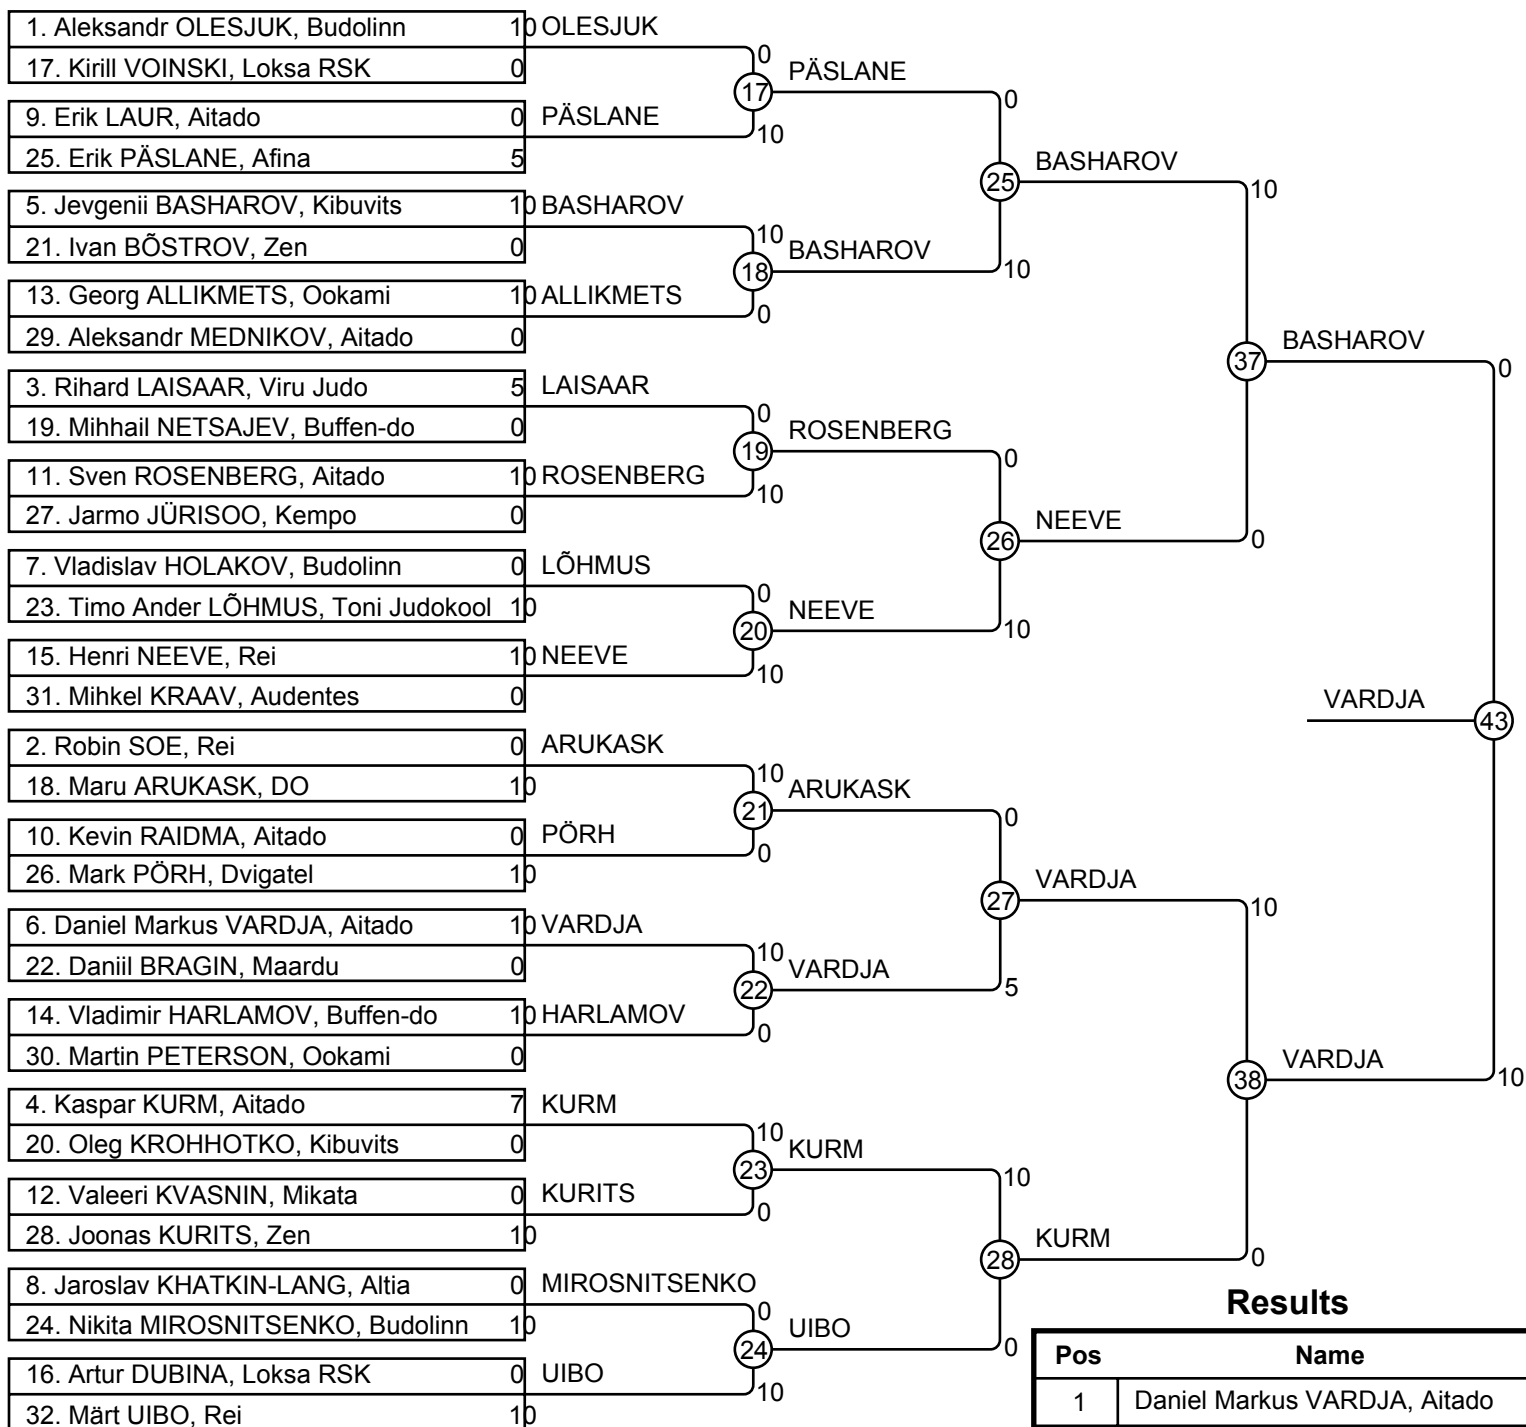

C-klassi EMV 06.05.2012 06.05.2012 Voru CP-38

Competitors: 32