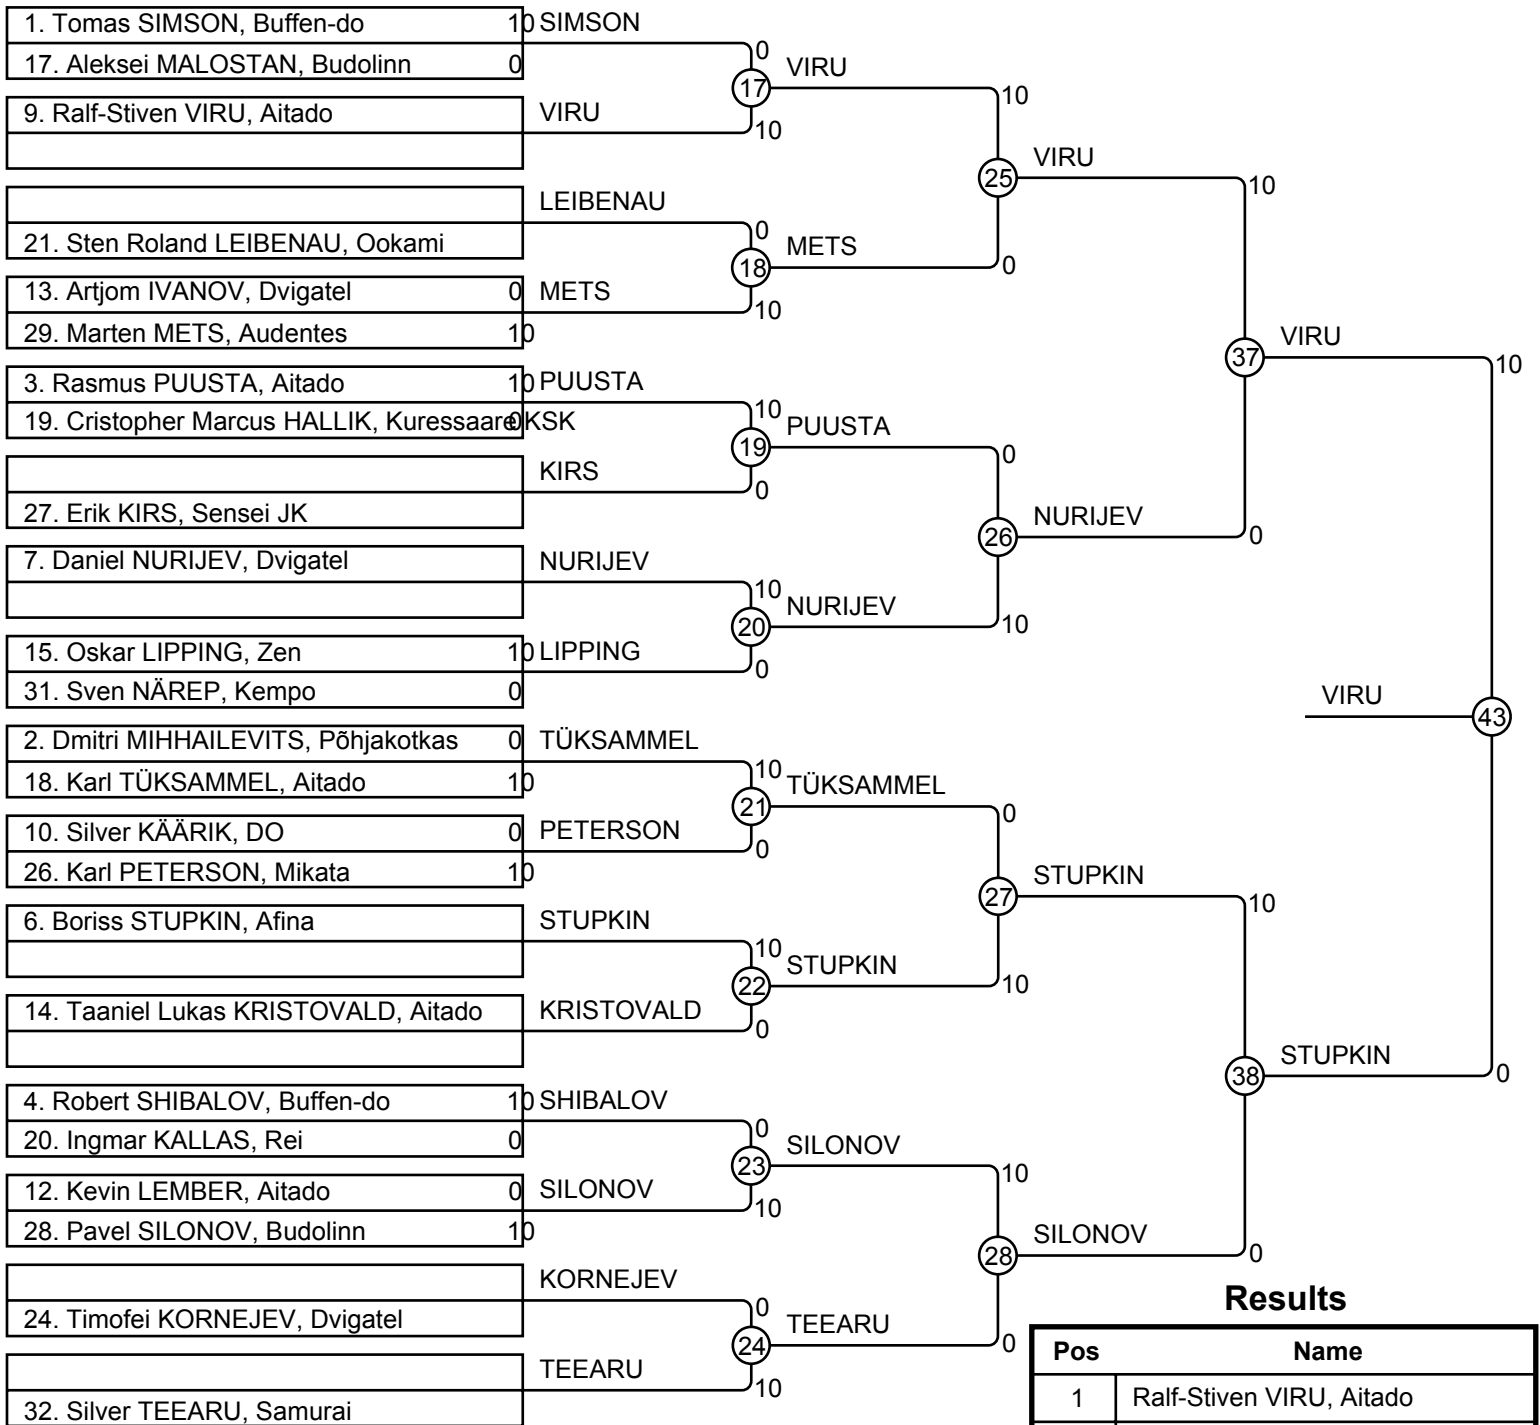

C-klassi EMV 06.05.2012 06.05.2012 Voru CP-42

Competitors: 24

Results

Pos	Name
1	Ralf-Stiven VIRU, Aitado
2	Boriss STUPKIN, Afina
3	Tomas SIMSON, Buffen-do
3	Daniel NURIJEV, Dvigatel
5	Pavel SILONOV, Budolinn
5	Karl TÜKSAMMEL, Aitado
7	Oskar LIPPING, Zen
7	Silver TEEARU, Samurai