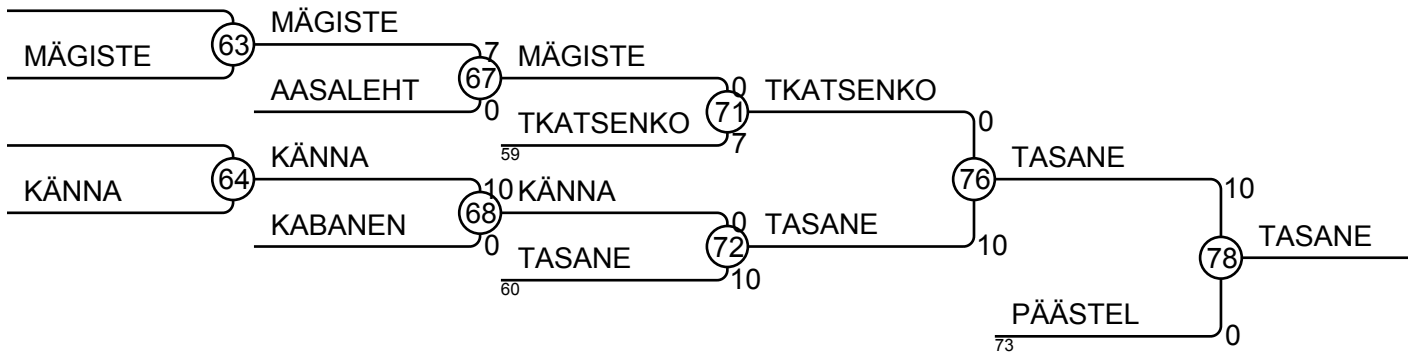

C-klassi EMV 06.05.2012 06.05.2012 Voru CP-34

Competitors: 34

Results

Pos	Name
1	Egert-Ervin MESSEK, Kempo
2	Jevgeni TKATSENKO, Budolinn
3	Markus SAVI, Aitado
3	Tormi TASANE, Kempo
5	Uku Pärtel RAND, Ookami
5	Randel PÄÄSTEL, Rei
7	Rainer HALANURM, Aitado
7	Vladimir TKATSENKO, Budolinn