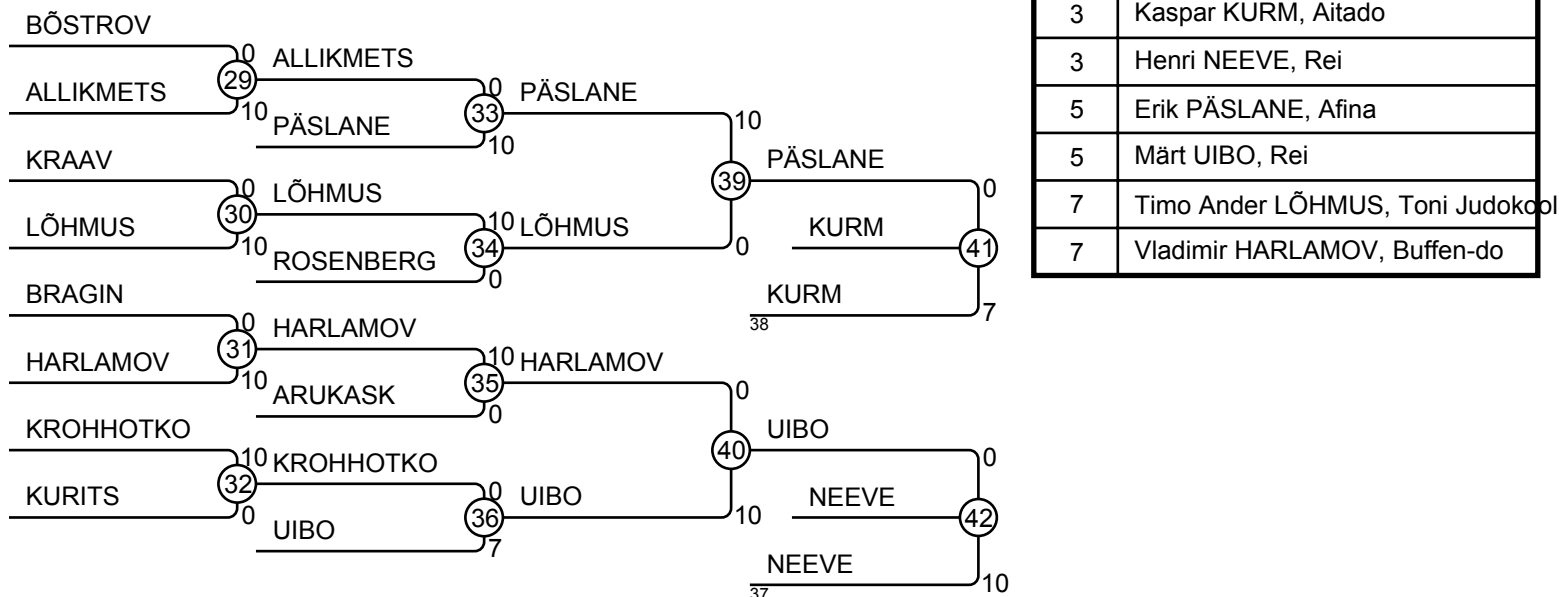

Results

Pos	Name
1	Daniel Markus VARDJA, Aitado
2	Jevgenii BASHAROV, Kibuvits
3	Kaspar KURM, Aitado
3	Henri NEEVE, Rei
5	Erik PÄSLANE, Afina
5	Märt UIBO, Rei
7	Timo Ander LÕHMUS, Toni Judokool
7	Vladimir HARLAMOV, Buffen-do