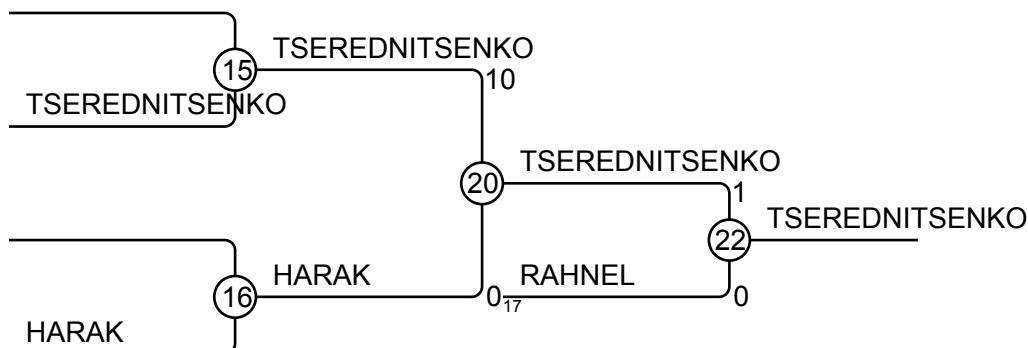

C-klassi EMV 06.05.2012 06.05.2012 Voru CP-60

Competitors: 9

Results

Pos	Name
1	Mattias UMAL, Kempo
2	Janari PÄHN, Rei
3	Teet ASUMÄGI, Ookami
3	Alex TSEREDNITSENKO, Budolinn
5	Martin BODE, Toni Judokool
5	Martin RAHNEL, Budolinn
7	Pärtel RÖÖPSON, DO
7	Rasmus HARAK, Mikata