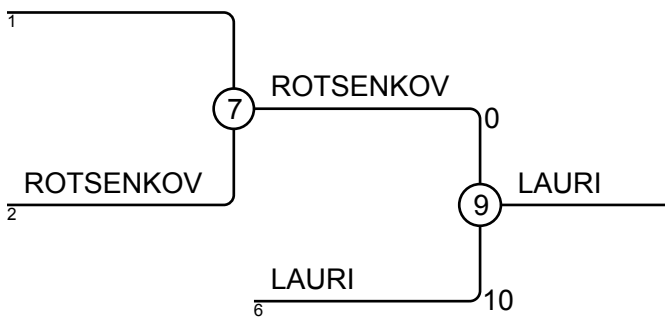

Results

Pos	Name
1	Anastassija KNJAZIHHINA, Sakura
2	Arina VLADIMIROVA, Afina
3	Liana TSOPEI, Zen

C-klassi EMV 06.05.2012 06.05.2012 Voru CP-27

Competitors: 6

Results

Pos	Name
1	Daniil MUSESOVS, Aitado
2	Matis RAMMI, DO
3	Joonas LAURI, Samurai
3	Raiko Eric TROFIMOV, Toni Judokool
5	Filipp ROTSENKOV, Dvigatel
5	Stanislav FILIPOV, Dodze
7	
7	