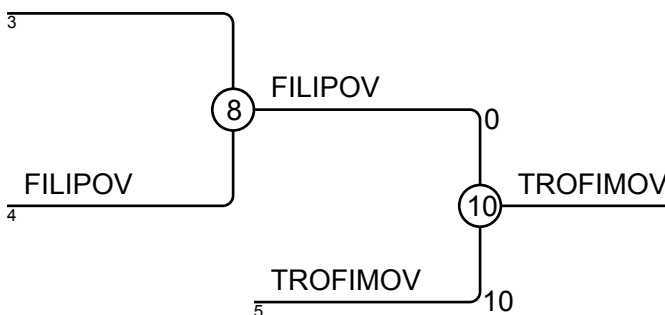

Results

Pos	Name
1	Anastassija KNJAZIHHINA, Sakura
2	Arina VLADIMIROVA, Afina
3	Liana TSOPEI, Zen

C-klassi EMV 06.05.2012 06.05.2012 Voru CP-27

Competitors: 6

Results

Pos	Name
1	Daniil MUSESOVS, Aitado
2	Matis RAMMI, DO
3	Joonas LAURI, Samurai
3	Raiko Eric TROFIMOV, Toni Judokool
5	Filipp ROTSENKOV, Dvigatel
5	Stanislav FILIPOV, Dodze
7	
7	