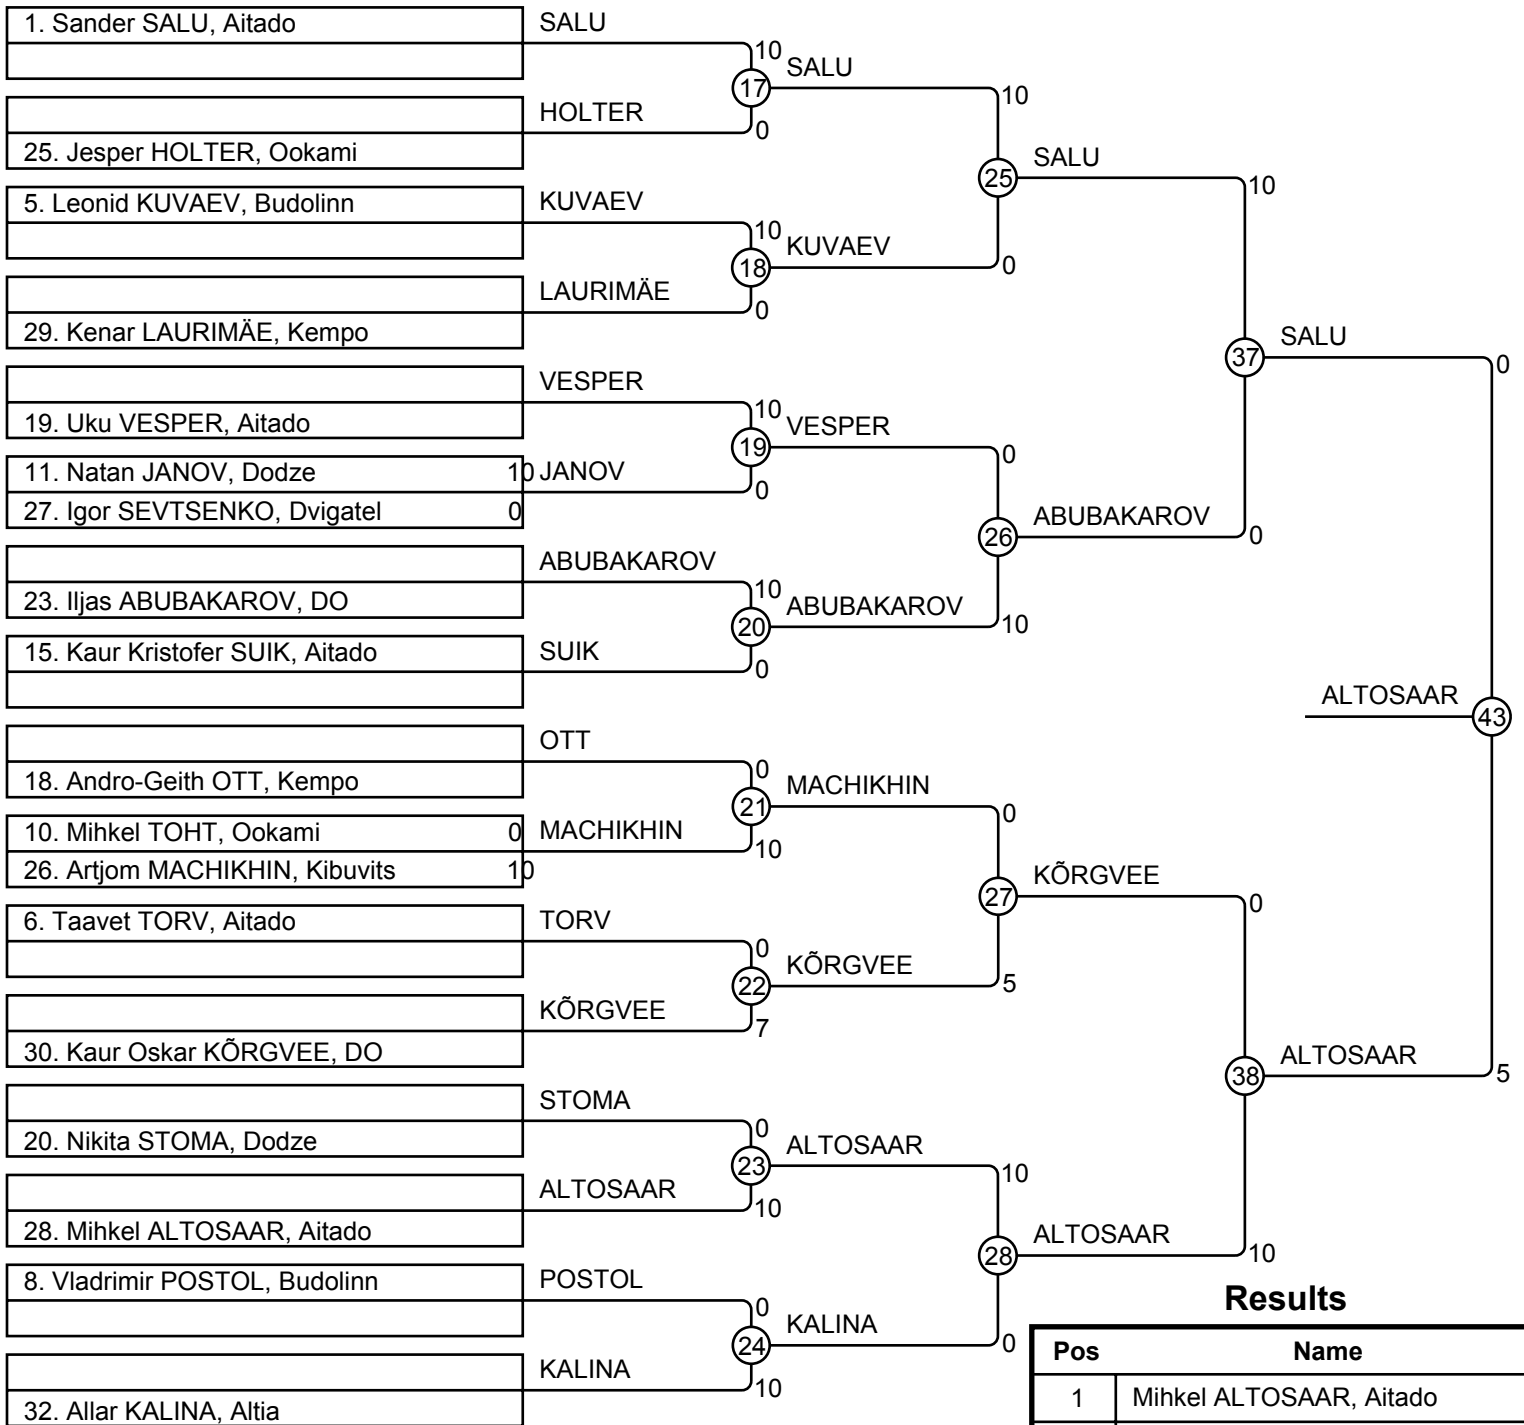

C-klassi EMV 06.05.2012 06.05.2012 Voru CP-46

Competitors: 18