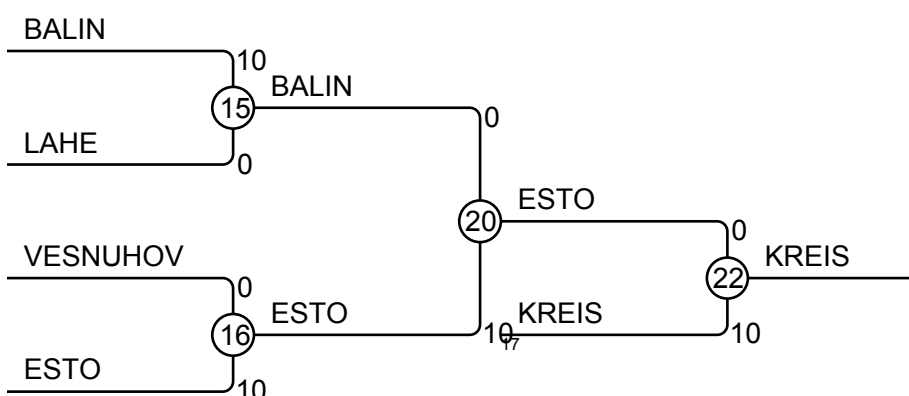

C-klassi EMV 06.05.2012 06.05.2012 Voru CP-55

Competitors: 12

Results

Pos	Name
1	Raido ÕNNE, Taifu
2	Aleksander KREITER, Sensei JK
3	Nikita SALJUK, Budolinn
3	Karl KREIS, Aitado
5	Sten SUUSTER, Kuressaare KSK
5	Janno ESTO, Viru Judo
7	Mark TEOR, Dvigatel
7	Armando BALIN, Samurai