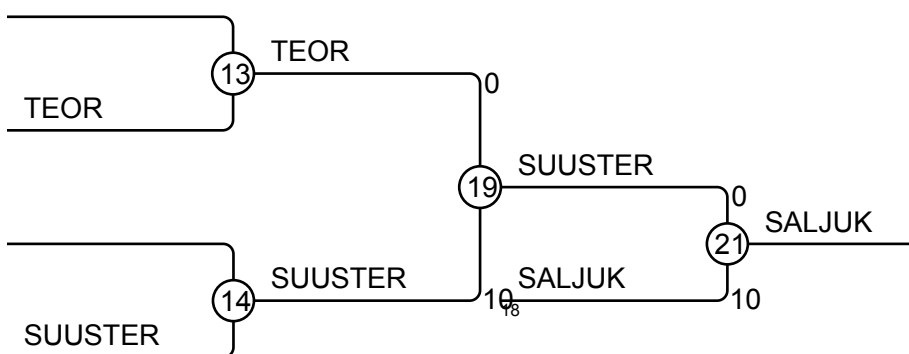

C-klassi EMV 06.05.2012 06.05.2012 Voru CP-55

Competitors: 12

Results

Pos	Name
1	Raido ÕNNE, Taifu
2	Aleksander KREITER, Sensei JK
3	Nikita SALJUK, Budolinn
3	Karl KREIS, Aitado
5	Sten SUUSTER, Kuressaare KSK
5	Janno ESTO, Viru Judo
7	Mark TEOR, Dvigatel
7	Armando BALIN, Samurai