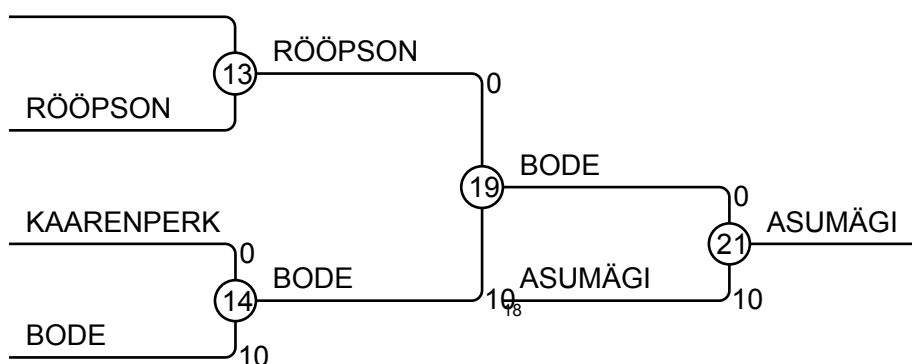

C-klassi EMV 06.05.2012 06.05.2012 Voru CP-60

Competitors: 9

Results

Pos	Name
1	Mattias UMAL, Kempo
2	Janari PÄHN, Rei
3	Teet ASUMÄGI, Ookami
3	Alex TSEREDNITSENKO, Budolinn
5	Martin BODE, Toni Judokool
5	Martin RAHNEL, Budolinn
7	Pärtel RÖÖPSON, DO
7	Rasmus HARAK, Mikata