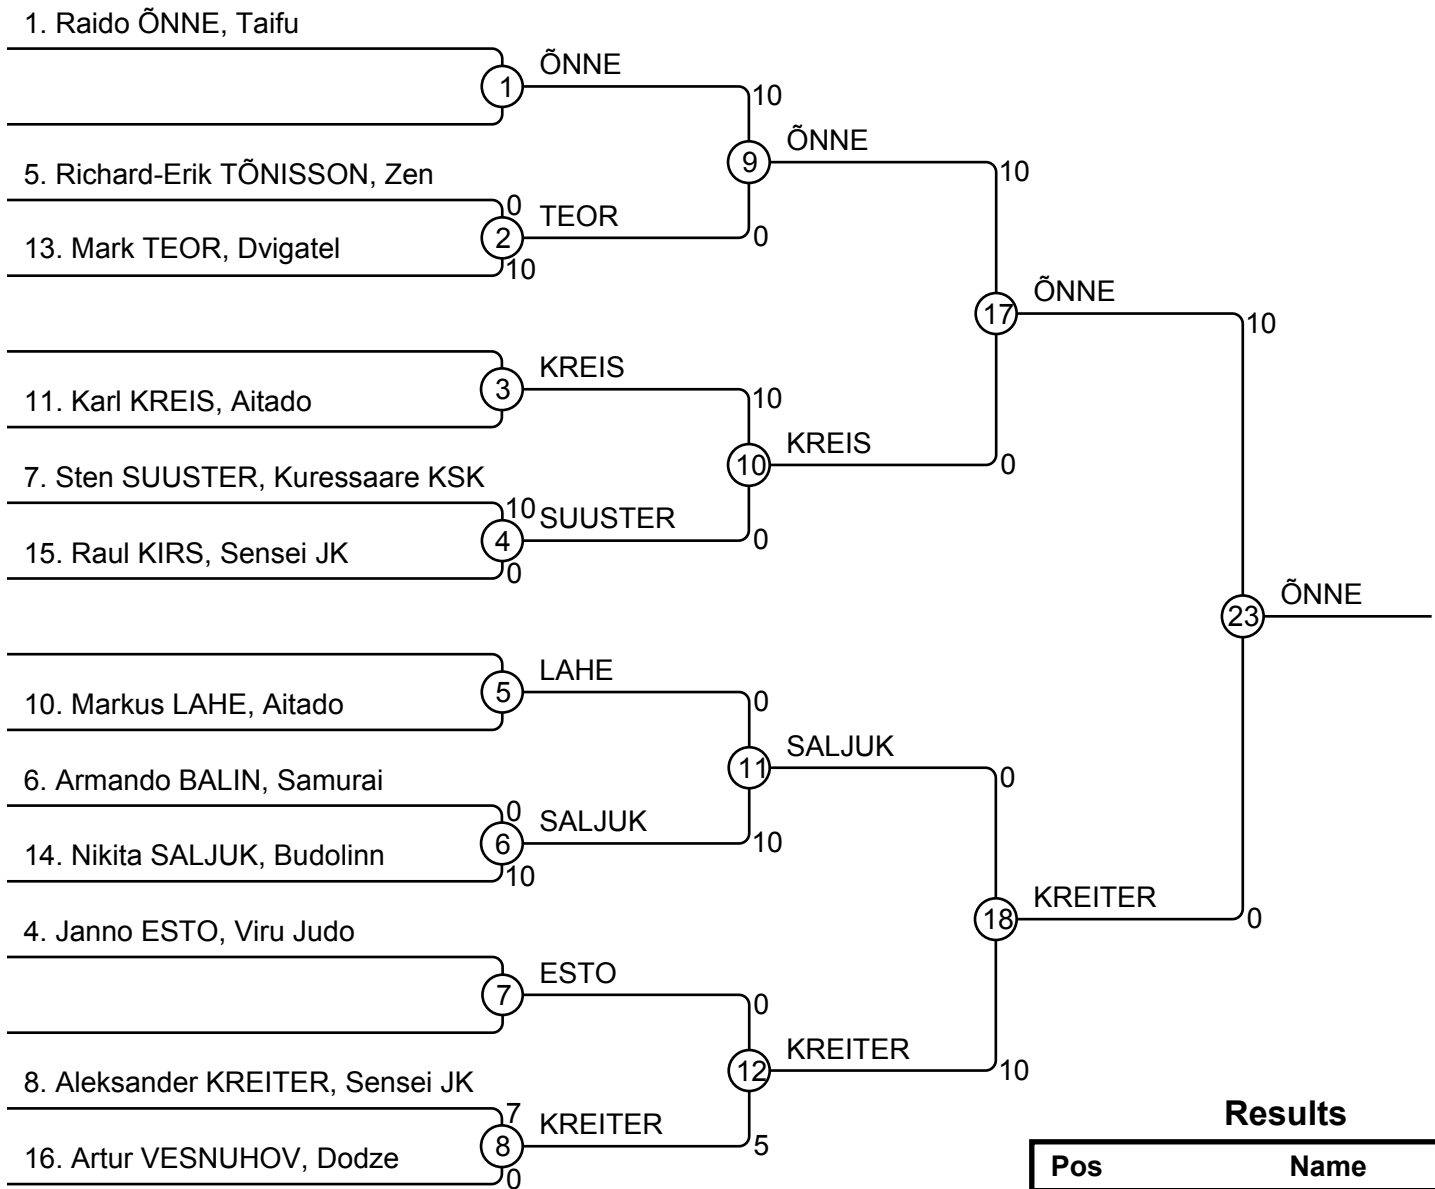

C-klassi EMV 06.05.2012 06.05.2012 Voru CP-55

Competitors: 12

Results

Pos	Name
1	Raido ÕNNE, Taifu
2	Aleksander KREITER, Sensei JK
3	Nikita SALJUK, Budolinn
3	Karl KREIS, Aitado
5	Sten SUUSTER, Kuressaare KSK
5	Janno ESTO, Viru Judo
7	Mark TEOR, Dvigatel
7	Armando BALIN, Samurai