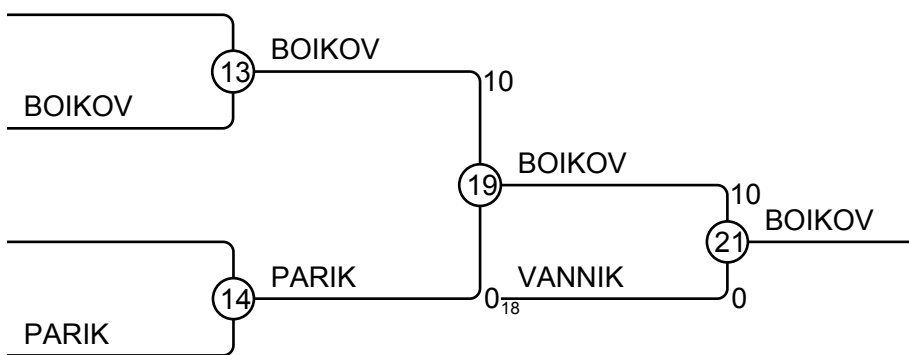

C-klassi EMV 06.05.2012 06.05.2012 Voru CP-55

Competitors: 12

Results

Pos	Name
1	Raido ÕNNE, Taifu
2	Aleksander KREITER, Sensei JK
3	Nikita SALJUK, Budolinn
3	Karl KREIS, Aitado
5	Sten SUUSTER, Kuressaare KSK
5	Janno ESTO, Viru Judo
7	Mark TEOR, Dvigatel
7	Armando BALIN, Samurai

C-klassi EMV 06.05.2012 06.05.2012 Voru CP-60

Competitors: 9

Results

Pos	Name
1	Mattias UMAL, Kempo
2	Janari PÄHN, Rei
3	Teet ASUMÄGI, Ookami
3	Alex TSEREDNITSENKO, Budolinn
5	Martin BODE, Toni Judokool
5	Martin RAHNEL, Budolinn
7	Pärtel RÖÖPSON, DO
7	Rasmus HARAK, Mikata

C-klassi EMV 06.05.2012 06.05.2012 Voru CP+60

Competitors: 9

Results

Pos	Name
1	Simon SÜLLA, Aitado
2	Joosep VOLL, Taifu
3	Vladislav BOIKOV, Kempo
3	Martin ZUJEV, Ookami
5	Villem VANNIK, Aitado
5	Roland TÄHT, Toni Judokool
7	Hendrik PARIK, Ookami
7	Maksim ARUTJUNJAN, Dodze