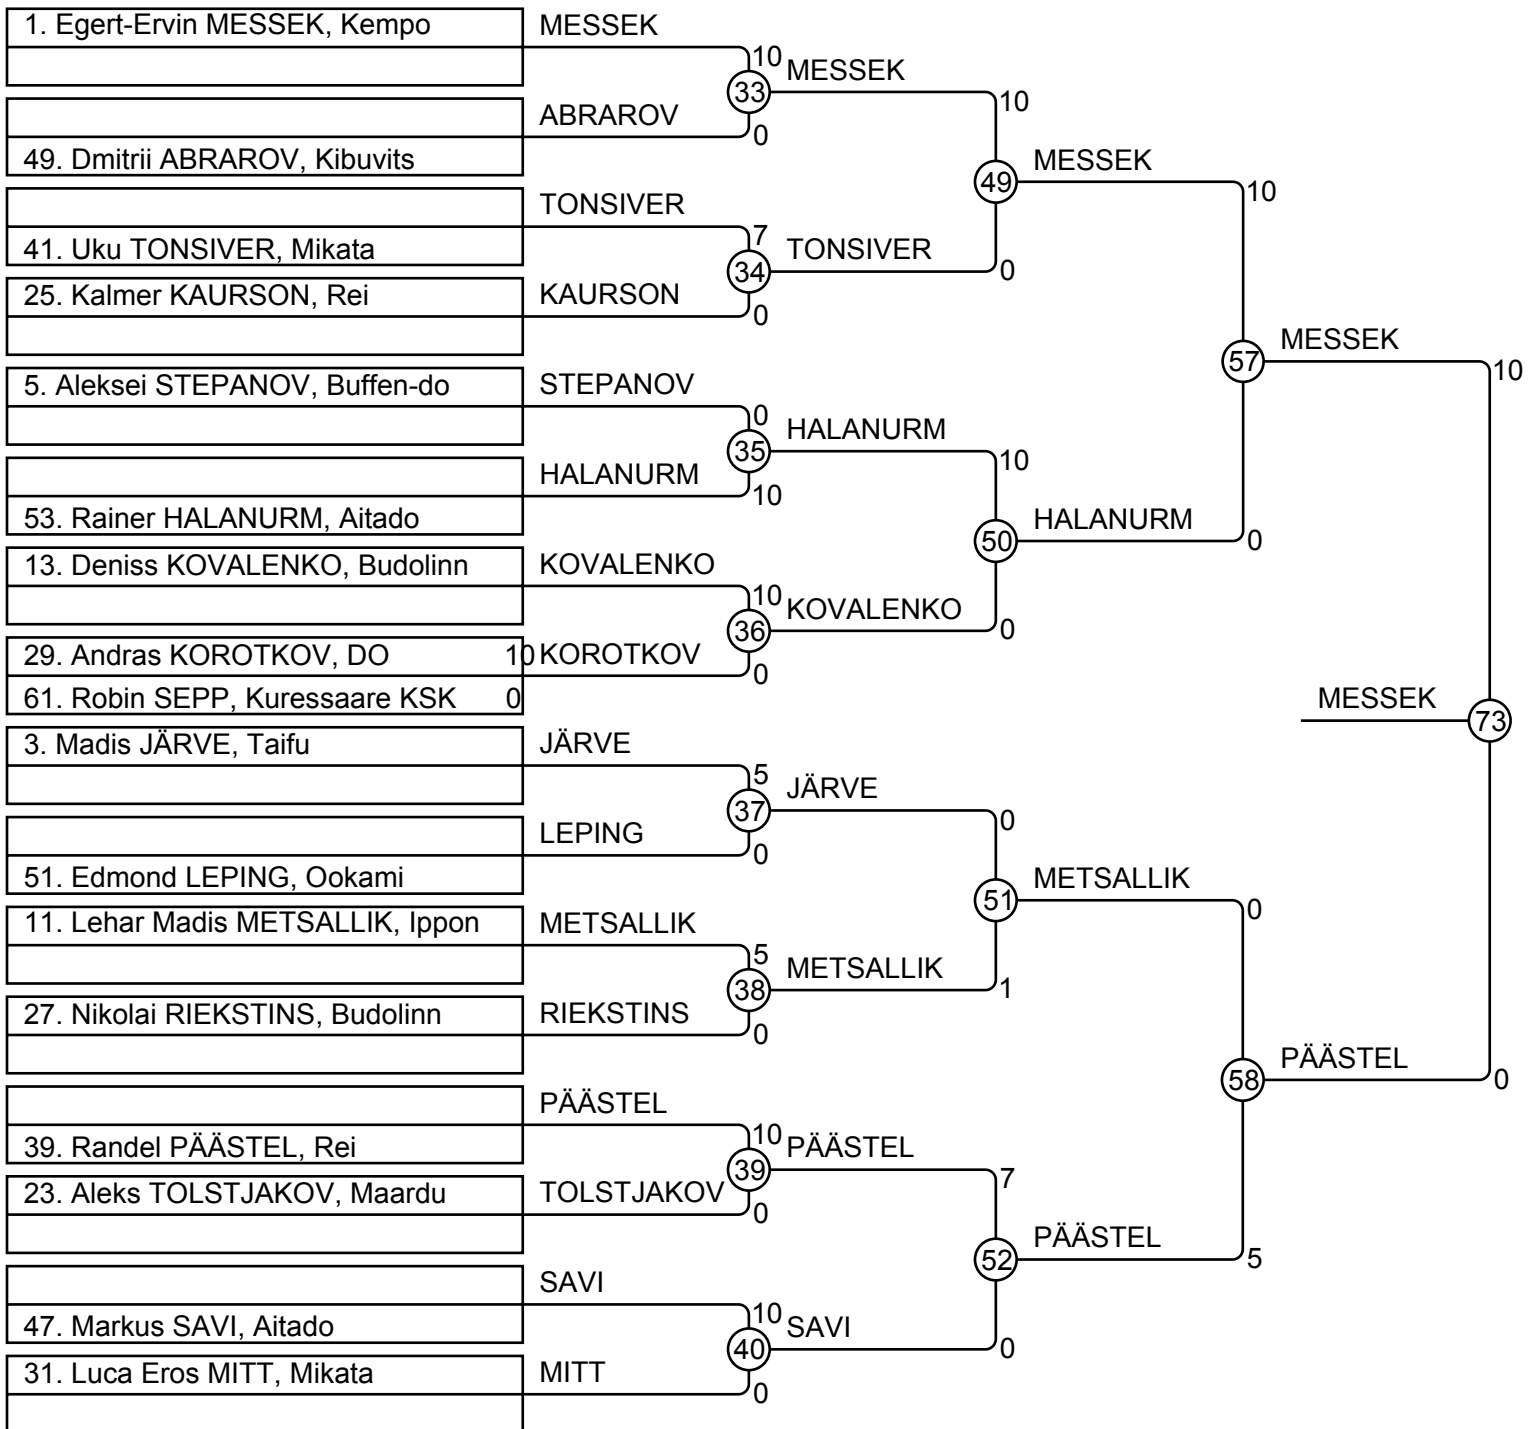

C-klassi EMV 06.05.2012 06.05.2012 Voru CP-34

Competitors: 34